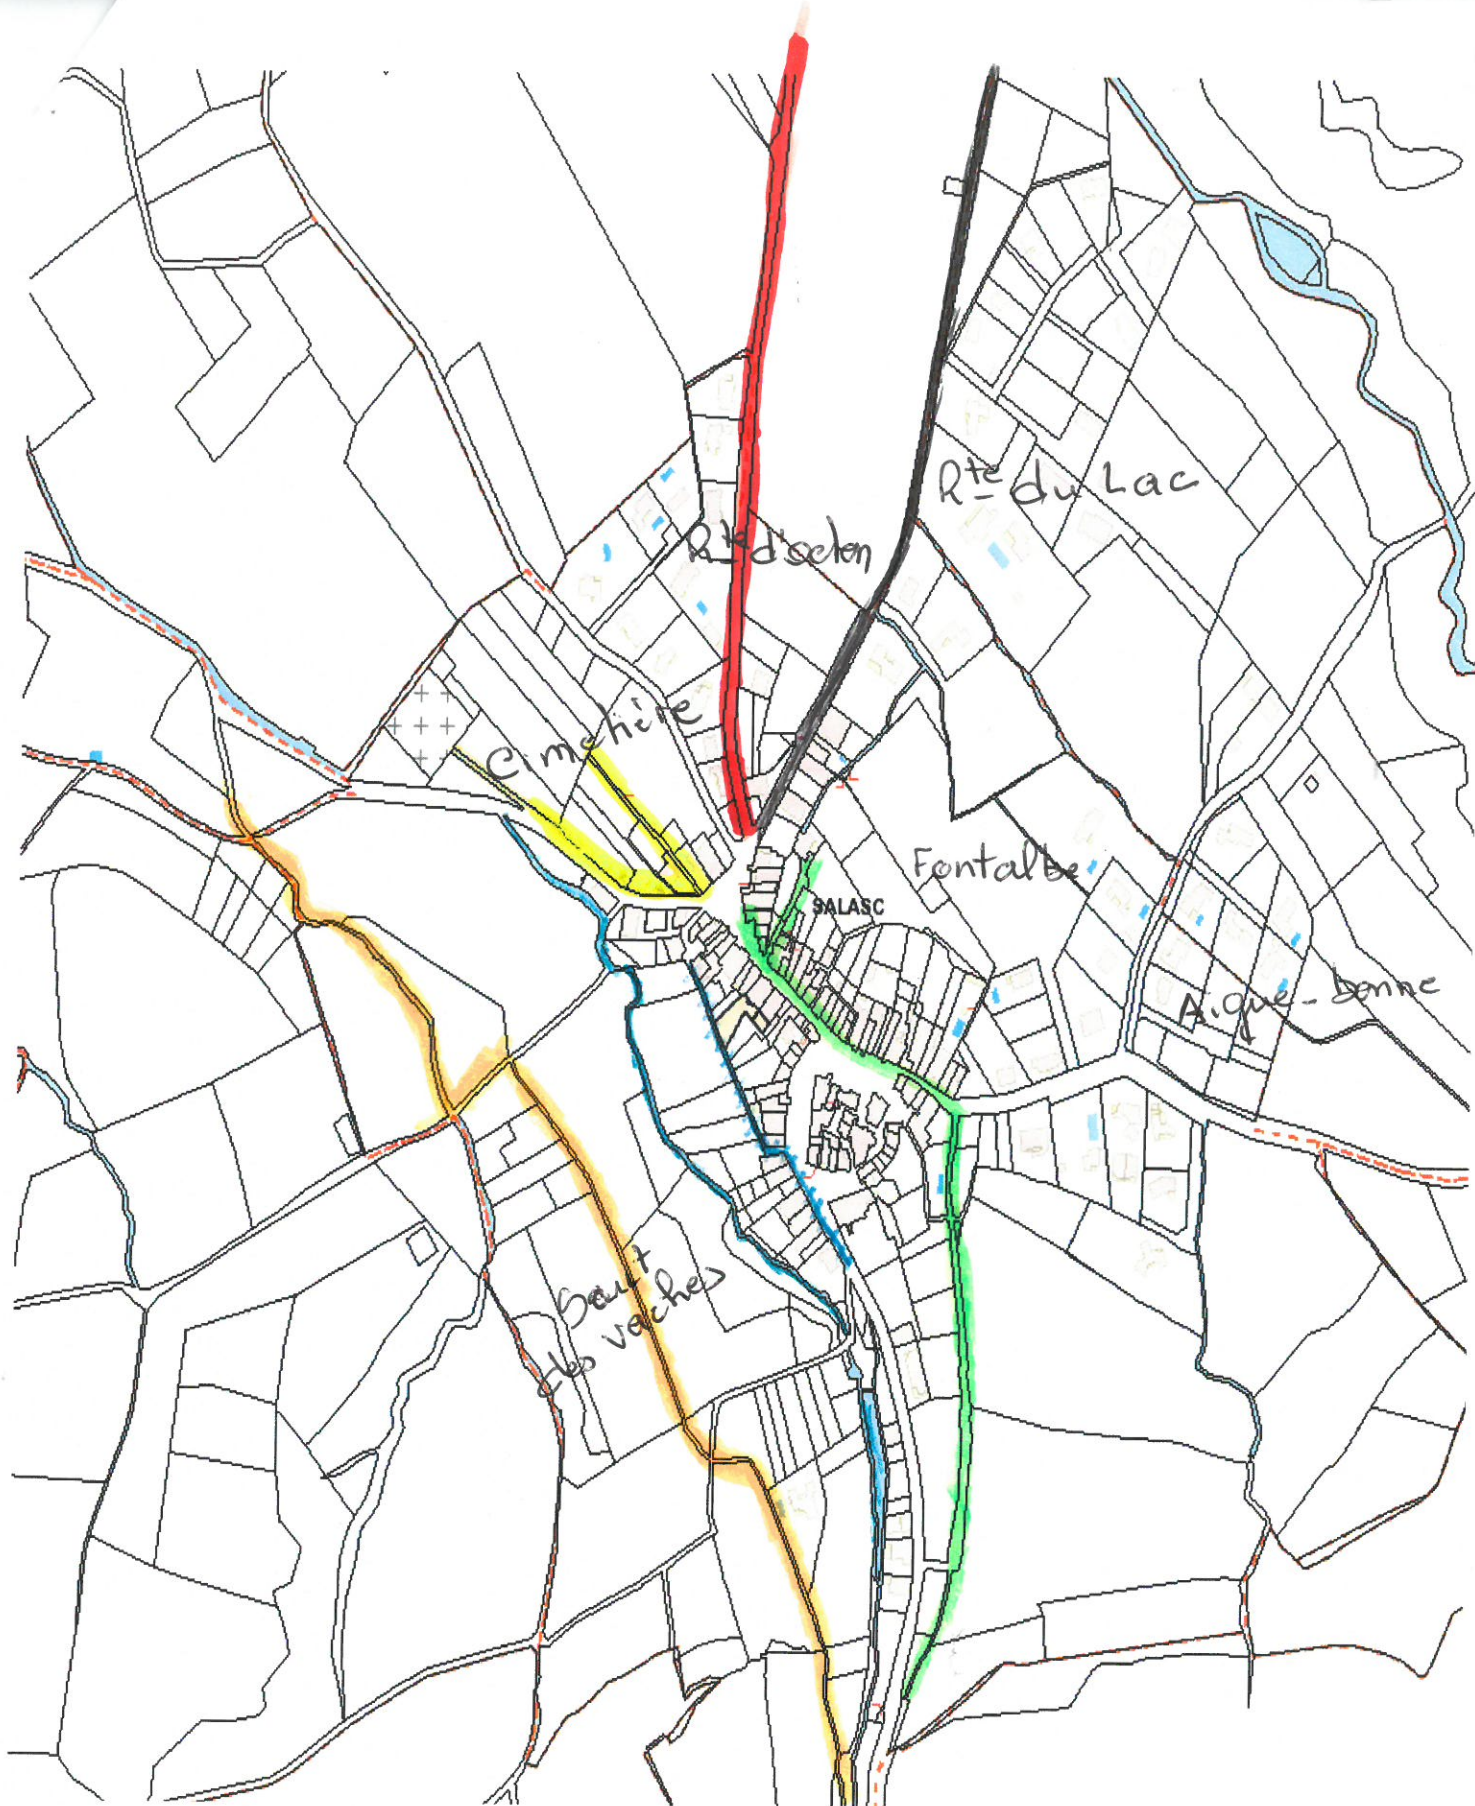

SECTEUR 1 - Saut des vaches

180 Route de la Gloriette.....Route de Mas Canet
Pas de calendrier

SECTEUR 2 - Rue des 4 vents / Place des Comédiens / Rue des Fontaines

240 Route de la Gloriette.....1 Impasse du Moulin
Pas de calendrier

SECTEUR 3 - Chemin des Sentinelles / Impasse du Mûrier

40 Route de la Gloriette.....8 Impasse du Mûrier
Lundi-Mercredi-Vendredi de 6h00 à 14h00

SECTEUR 4 - Route de Mas Canet

18 Route du Mas Canet.....Cimetière
Lundi-Mercredi-Vendredi de 14h00 à 20h00

SECTEUR 5 - Route d'Octon + CHEMIN DE LA REDONDE

39 Route du Lac.....235 Route d'Octon
Mardi-Jeudi-Samedi de 14h00 à 20h00

SECTEUR 6 - Route du Lac

8 Route du Lac.....512 Route du Lac
Mardi-Jeudi-Samedi de 6h00 à 14h00

Le Maire,
Jean COSTES

- SECTEUR 1
- SECTEUR 2
- SECTEUR 3
- SECTEUR 4
- SECTEUR 5
- SECTEUR 6