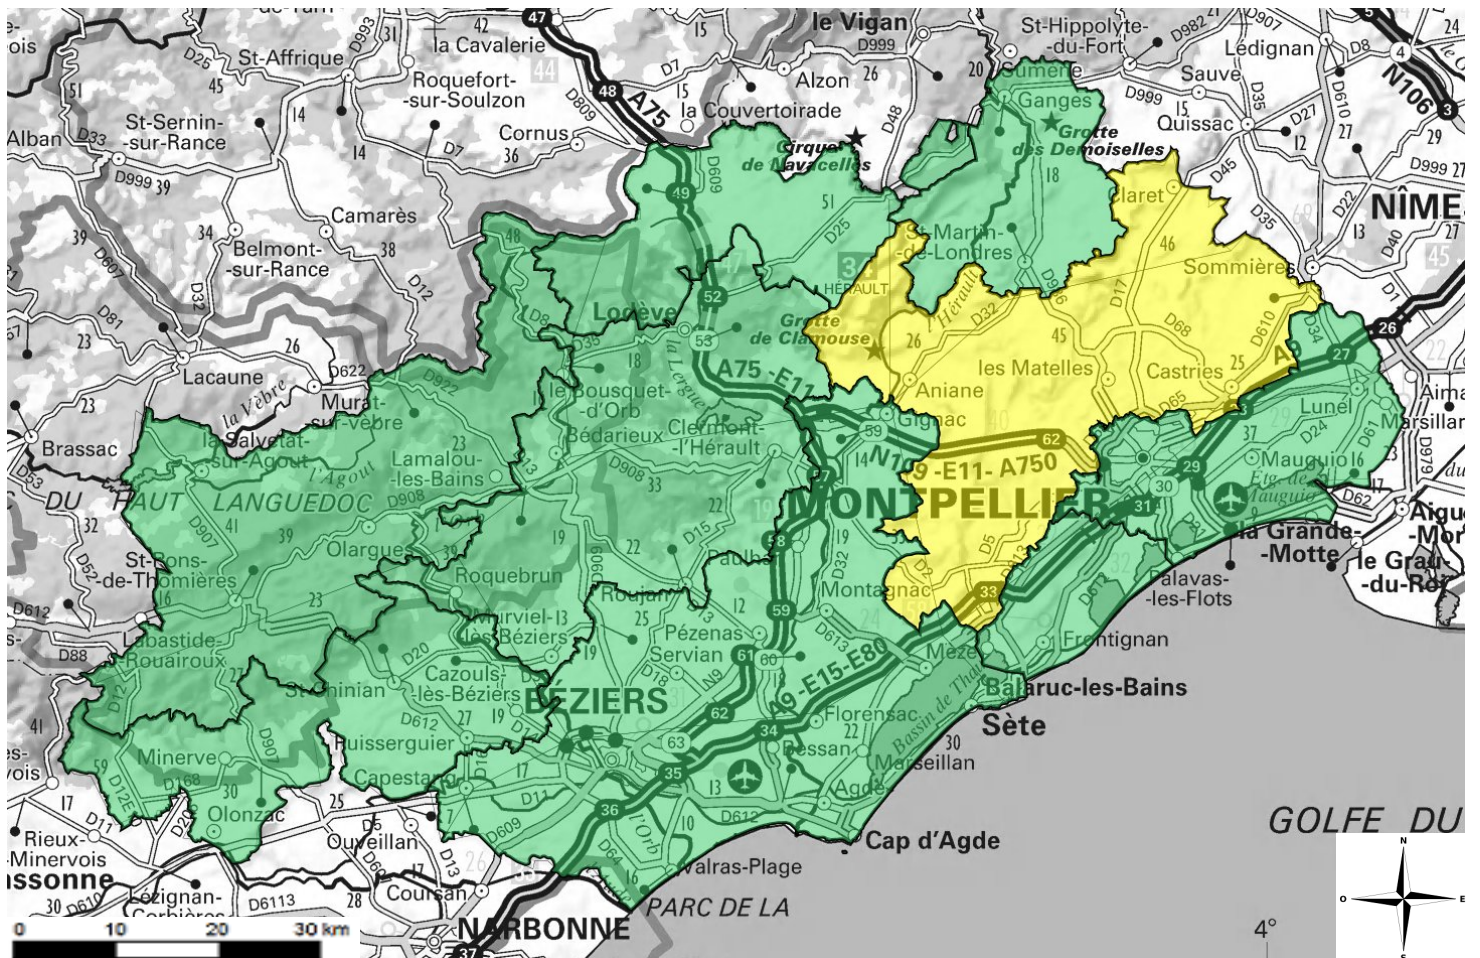

# INFORMATION JOURNALIERE VIGILANCE INCENDIE DE FORET

jeudi 25 juin 2020

(mise à jour : 25/06 à 17h00)

## Niveau de vigilance et réglementation applicable

- Vert      précautions d'usage
- Jaune    travaux autorisés sous réserve dispositif de prévention et d'extinction
- Orange   travaux autorisés de 5 h à 12 h sous réserve dispositif prévention et extinction strict
- Rouge    travaux interdits